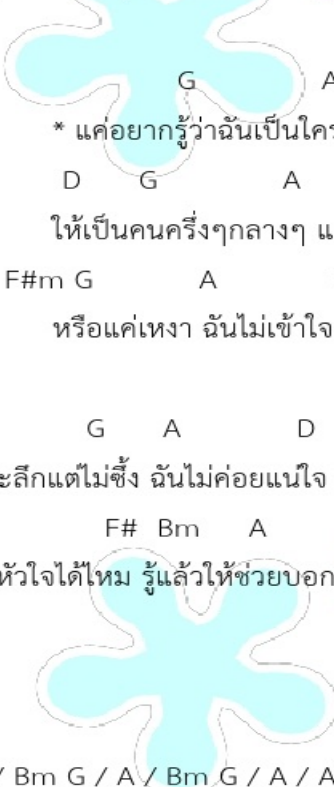

คอร์ดเพลง : ตรงไหนของหัวใจเธอ - Am Fine

Intro / Bm G / A / Bm G / A / Bm G / Bm G /

Bm G A D Bm G A D
 เหมือนจะรู้แต่ไม่รู้ไม่รู้อะไรกันดี ที่เราคบอยู่ตอนนี้เธอก็จริงจังแคไหน
 Em F# Bm A G Em G A
 ทุกครั้งที่เดินจับมือ ฐานะเราคืออะไร คนรักใช่ไหม หรือแค่เพื่อนคนนึง
 Bm G A D Bm G A D
 ถามว่ายืมให้ใครนะ ก็หว่าฉันทักทาย ฉันทักถามจะไปไหน เธอก็บอกห้ามหึง
 Em F# Bm A G Em G A
 วันนี้อยู่ด้วยดี พรุ่งนี้เธอเป็นอย่างนี้ เป็นอย่างนั้นฉันก็เลยคาใจ

G A F#m Bm A G A D C
 * แค่อยากรู้ว่าฉันเป็นใคร อยู่ตรงไหนของหัวใจเธอ ให้อยู่ใช่ไหม หรือให้ไปดีกว่า
 D G A F#m Bm A Em
 ให้เป็นคนครึ่งๆกลางๆ แก้อารมณ์อ้างว้างแค่บางเวลา(รีเปล่า)(ใช่ไหม)
 F#m G A Bm
 หรือแค่เหงา ฉันไม่เข้าใจเธอ